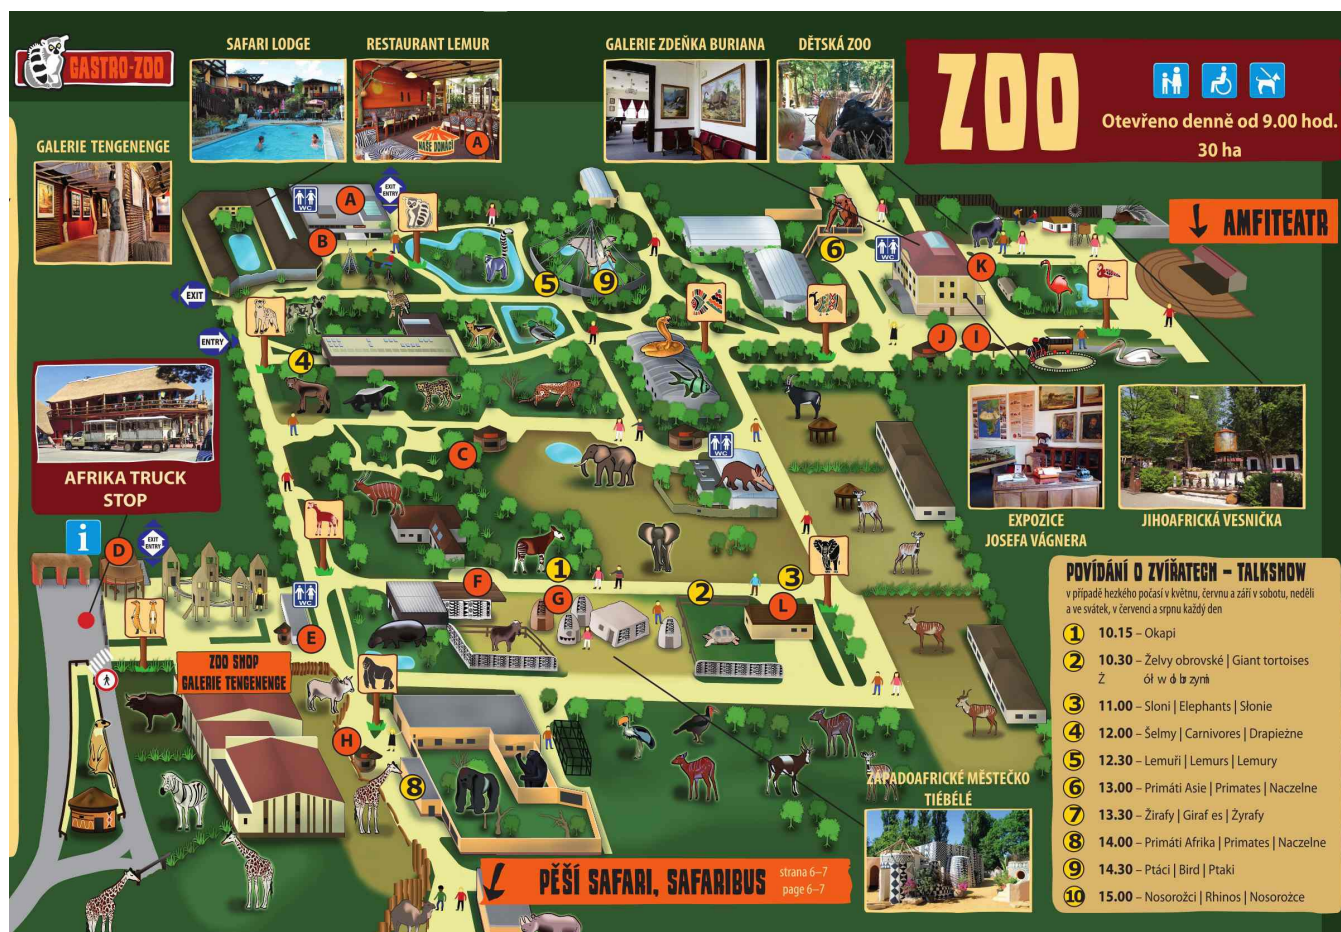

Obec Vrbatův Kostelec

Vás srdečně zve na

Výlet do ZOO a safari Dvůr Králové

který se koná

v sobotu **21.9.2019**, odjezd z návsi VK v **7.00 hod.**

Doprava: Autobusová doprava je pro děti do 18ti let zdarma.

Dospělí platí 100 Kč za dopravné.

Autobus zajíždí i do Louky (odjezd v 7.05 hod. z autobusové zastávky)

Předpokládaný příjezd je cca. 19.00 - 20.00 hod.

Vstupné: Vstupenky do ZOO si každý kupuje sám buď na pokladně před vstupem nebo online předem (mírná sleva). Dospělý 230 Kč, zlevněné (děti, studenti, důchodci) 180 Kč, rodinné 200 Kč dospělý a 160 Kč dítě.