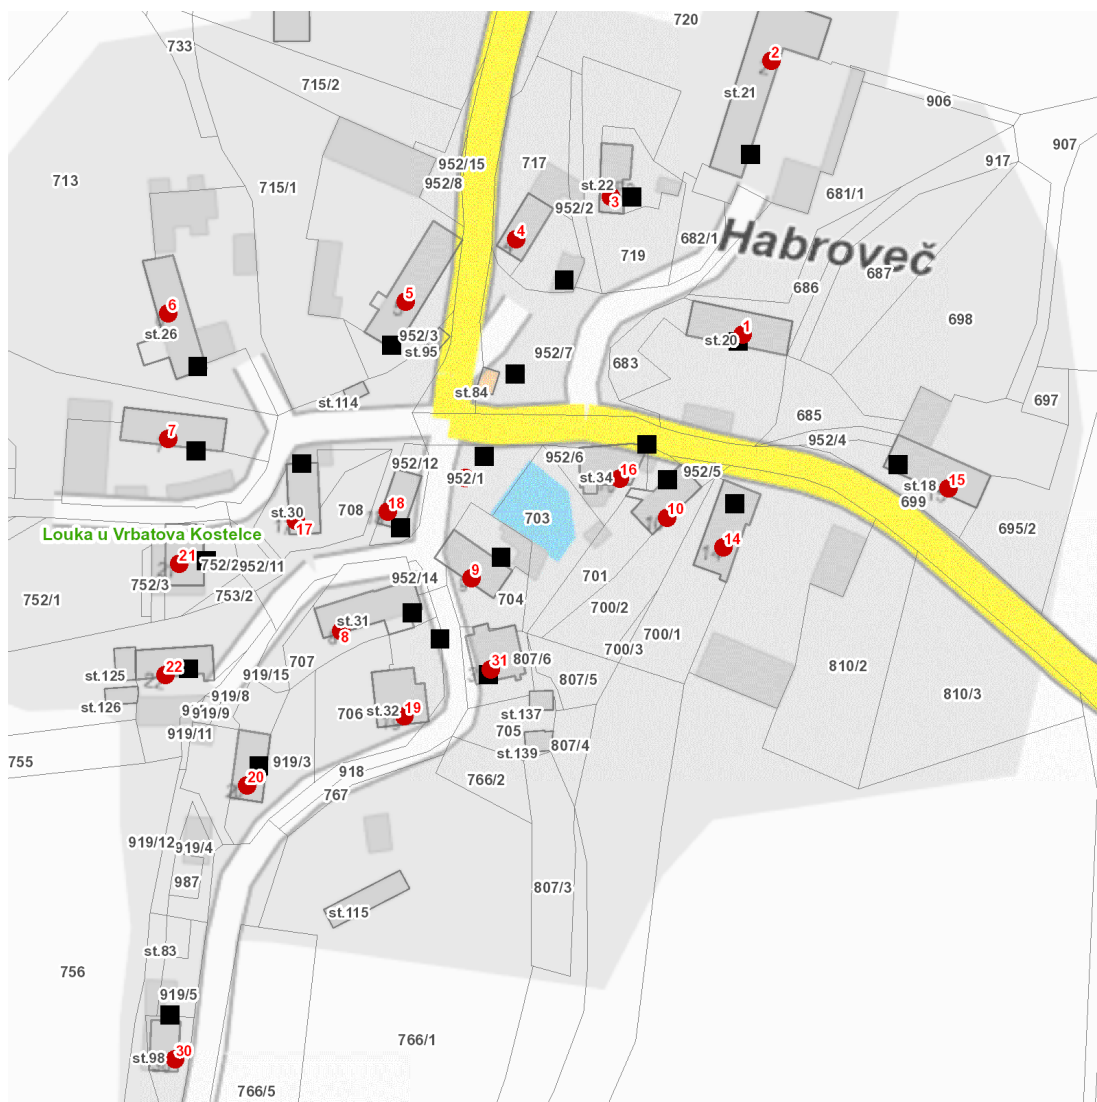

dne **30. 1. 2024** od **11:30** do **15:00** hodin

Plánovaná odstávka zahrnuje tyto lokality:**Vrbatův Kostelec (okres Chrudim)**část obce **Habroveč**

č. p. 1, 2, 4-10, 14-22, 30, 31

č. ev. 3

kat. území **Louka u Vrbatova Kostelce** (kód **785857**): parcelní č. 952/1

dne 30. 1. 2024 od 11:30 do 15:00 hodin**Orientační mapový podklad odstávkou dotčených lokalit****VYSVĚTLIVKY**

- – adresy dotčené odstávkou elektřiny
- – místa připojení k elektrické síti dotčená odstávkou

INFORMACE ZASLÁNA

IDDS: cvba5pb (Obec Vrbatův Kostelec)